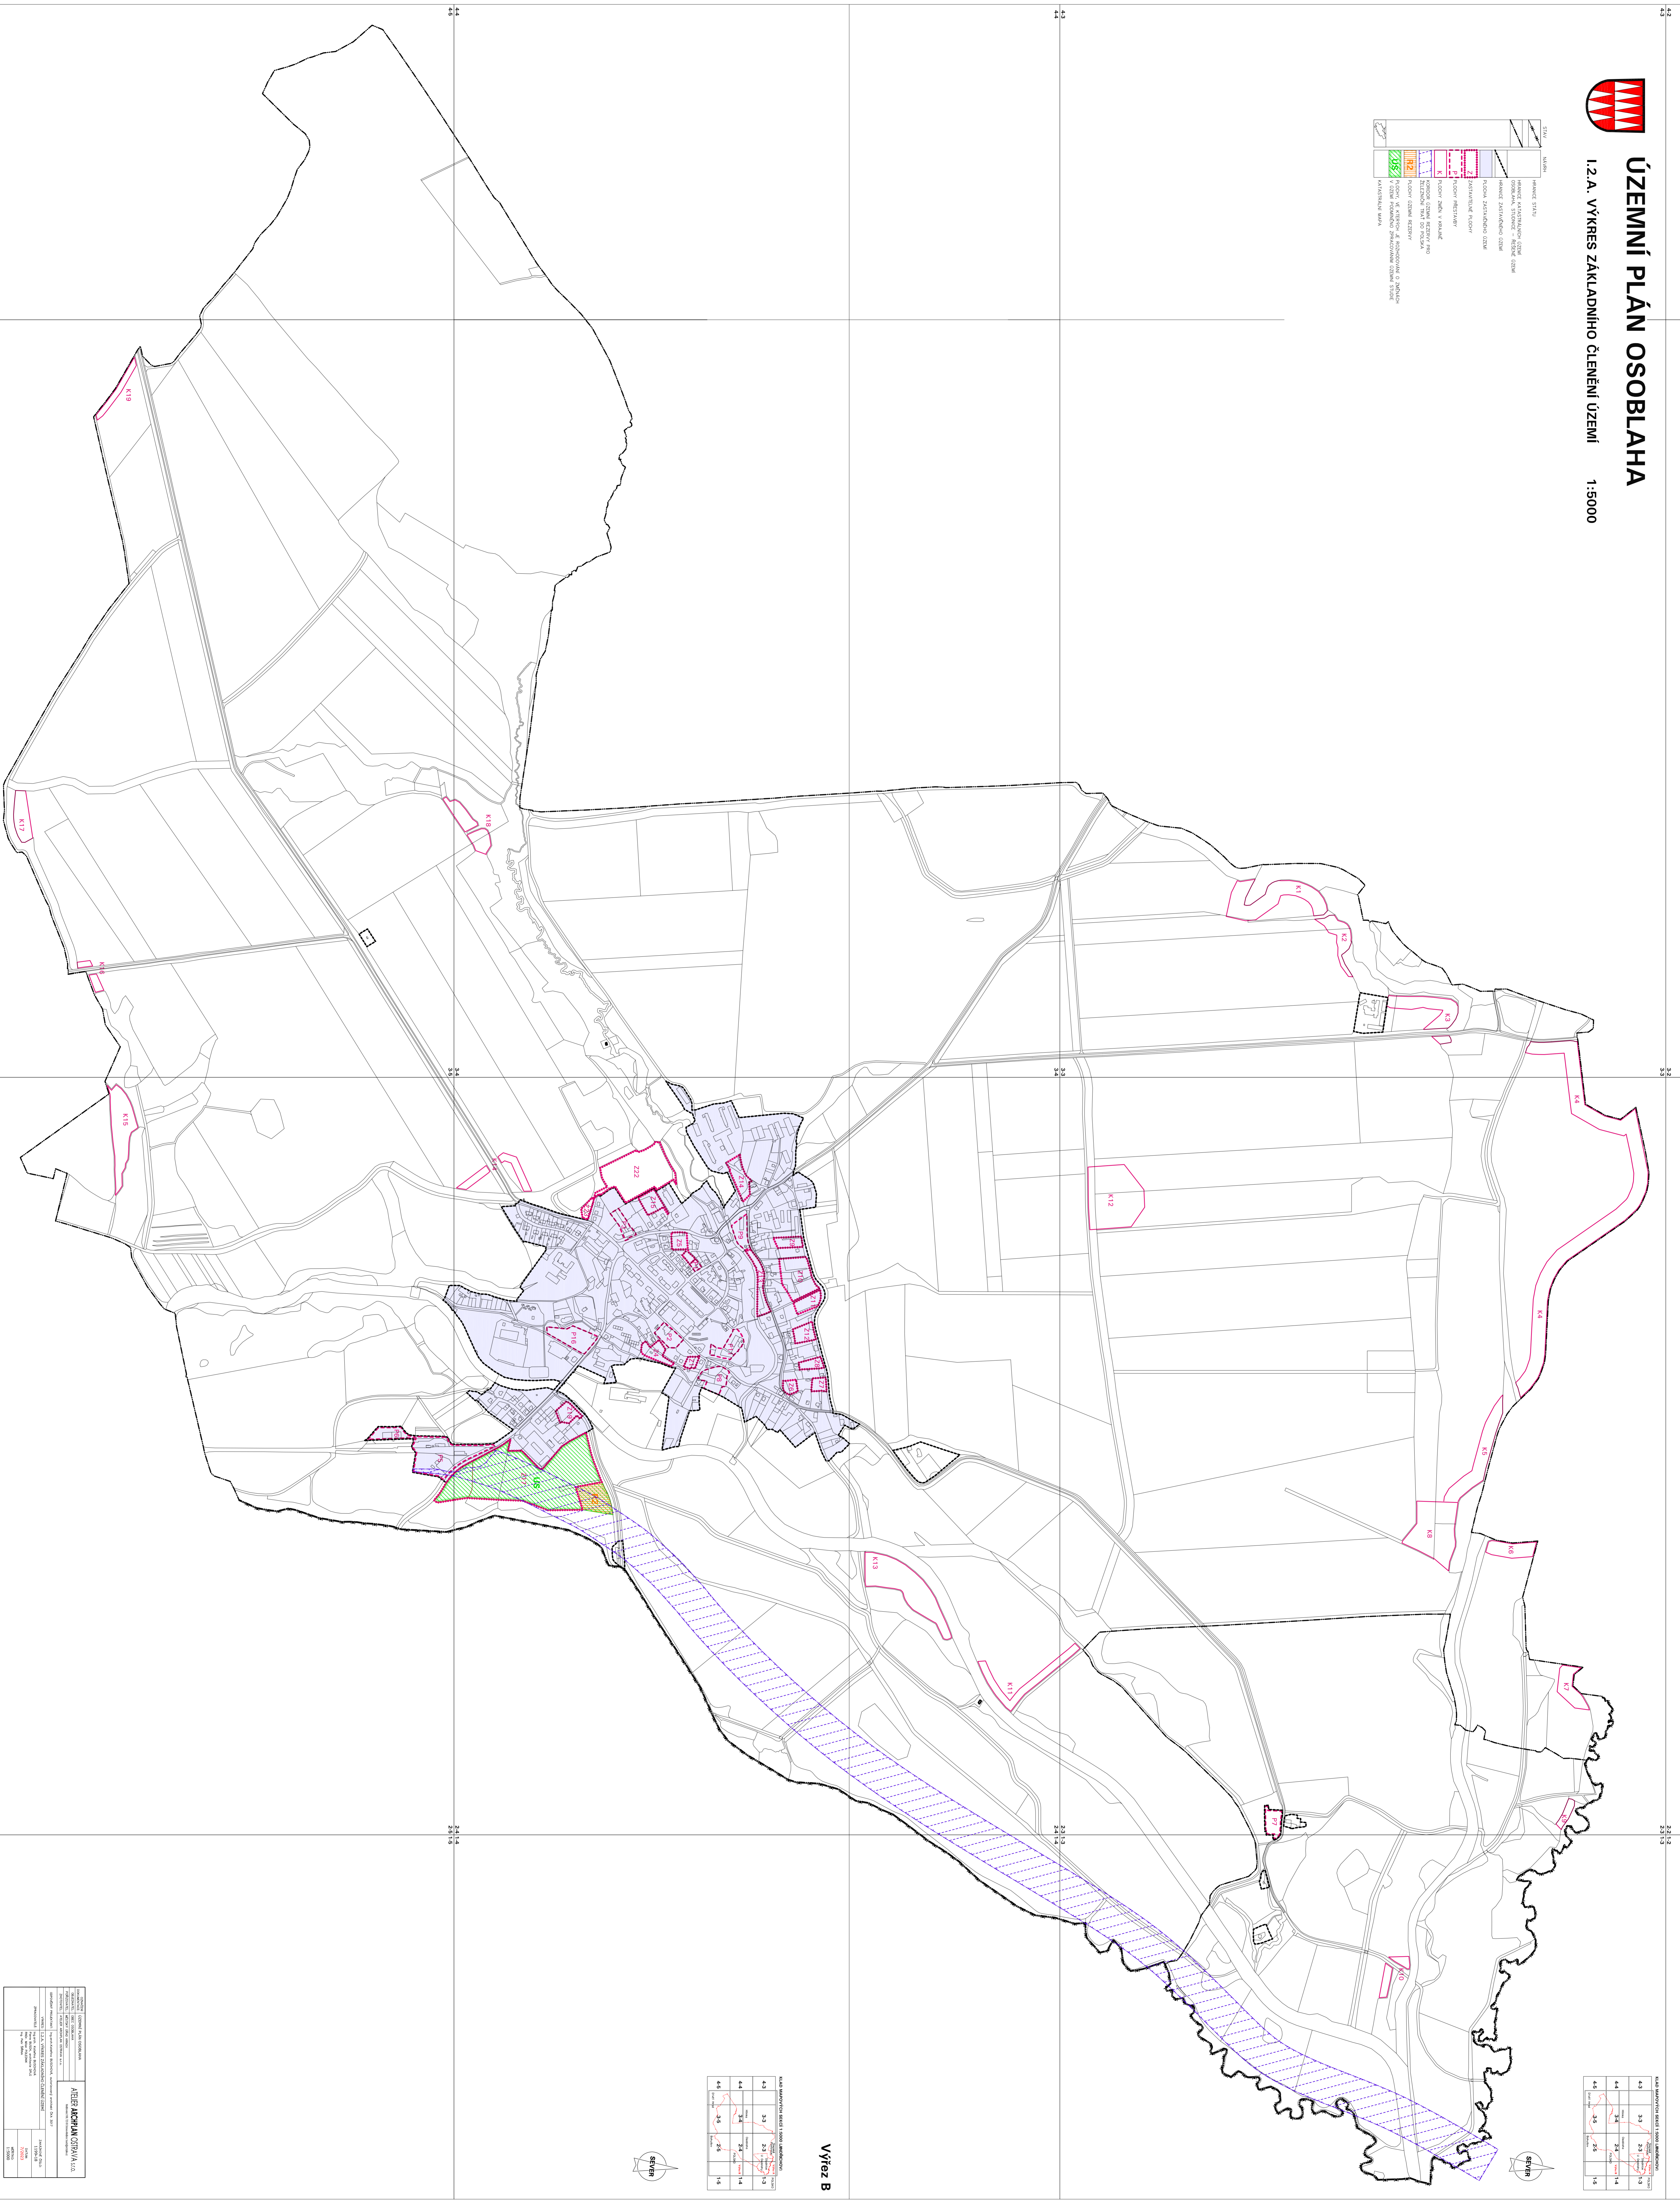

ÚZEMNÍ PLÁN OSOBLAHA

I.2.A. VÝKRES ZÁKLADNÍHO ČLENĚNÍ ÚZEMÍ 1:5000

Výřez A

Výřez B